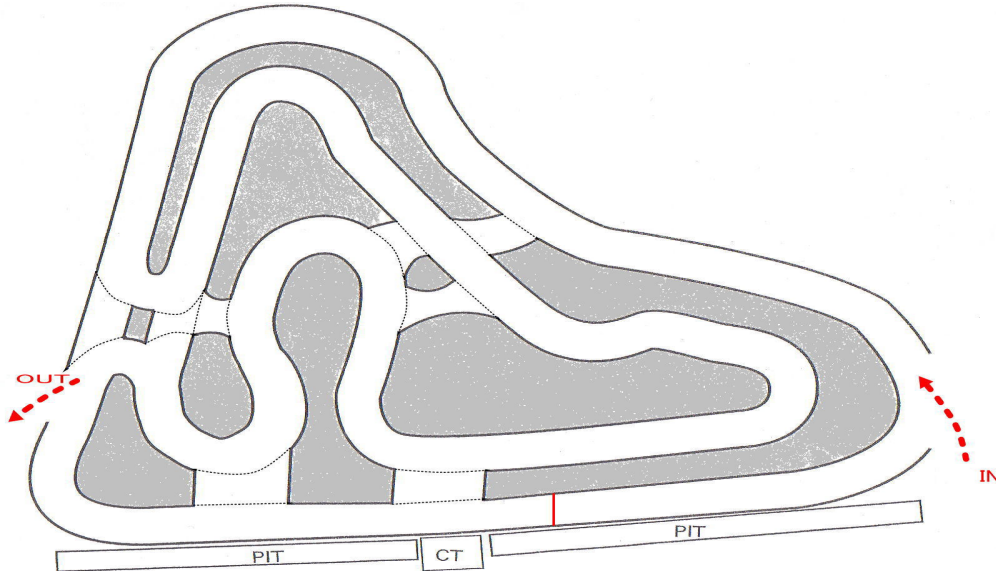

# タイムスケジュール

			走行開始					レクチャー枠							
	7:00	7:45	8:30	9:00	9:20	9:40	10:00	10:20	10:40	11:00	11:20	11:40	12:00		
グループA	ゲートオープン・車検・受付		ライダーズミーティング	■					■						
グループB					■						■				
グループC								■					■		
グループD									■					■	
グループE										■					■

	お昼休み~~		走行開始											
	12:20	12:40	13:00	13:20	13:40	14:00	14:20	14:40	15:00	15:20	15:40	16:00		
グループA	じゃんけん大会	レクチャー希望者ミーティング	■					■						
グループB				■						■				
グループC							■					■		
グループD								■					■	
グループE									■					■

←走行マーク
  ←模擬レース

## 名阪スポーツランドAB

上記タイムスケジュールは、走行開始時間を指していますので、5分前にはコントロールタワー横へ集合して下さい。

走行会当日は、猛暑が予想されますので、熱中症対策(帽子や飲料水の用意など)を十分に講じていただく様にお願いいたします!